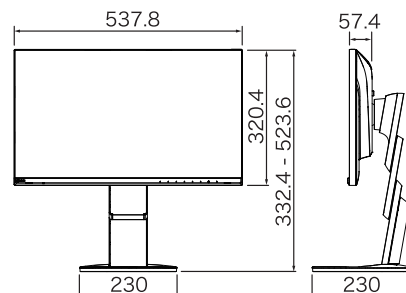

* 使用时间不超过30,000小时。自购买之日起 6 个月内零亮点。

鉴于现今的液晶显示技术，屏幕可能会有少量像素丢失或闪烁。如果显示器持续运行很长一段时间，可能会出现黑色影像斑点或老化现象。为使显示器使用寿命最大化，我们建议定期关闭显示器。

尺寸(单位: mm)